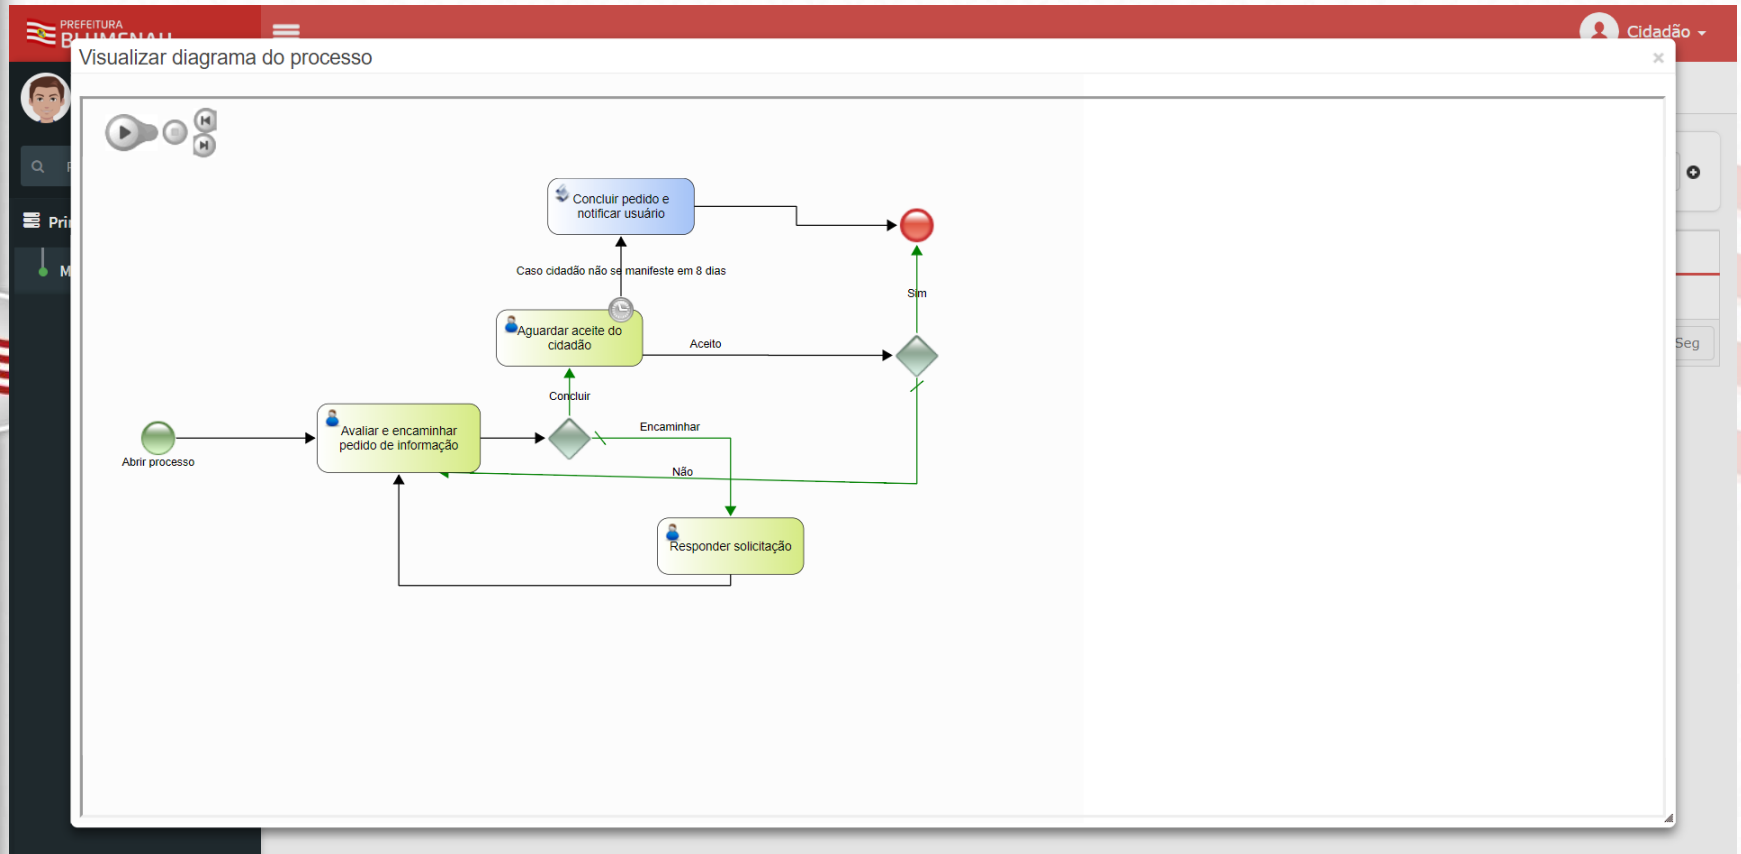

Tela nova solicitação

PREFEITURA BLUMENAU   Cidadão ▾

 Cidadão

Procurar opção do menu...

Principal ▾

Meus pedidos

Criar pedido

Informações gerais

Assunto

Mensagem

 Adicionar Arquivos...  Iniciar upload  Cancelar upload

CONFIRMAR **FECHAR**

Nova plataforma e-SIC

Pasta Digital

The screenshot displays the user interface of the e-SIC platform. At the top left, the logo for 'PREFEITURA BLUMENAU' is visible. Below it, a dark sidebar contains a user profile icon labeled 'Cidadão', a search bar with the placeholder text 'Procurar opção do menu...', and two menu items: 'Principal' and 'Meus pedidos'. The main content area is titled 'Pasta digital' and features a folder icon labeled 'Documentos do processo'. Inside this folder, there is a document icon with the filename '1374892.pdf' and a link labeled 'Termo de abertura'. A prominent red button with the text 'BAIXAR ARQUIVOS' is positioned below the document list.

Nova plataforma e-SIC

Fluxo do e-SIC

Nova plataforma e-SIC

Convite para apresentação do novo sistema e-SIC

Quinta feira: 19 hrs aqui na sede da AMMVI

 **4º Evento de Capacitação Popular para o Controle Social da Administração Local**