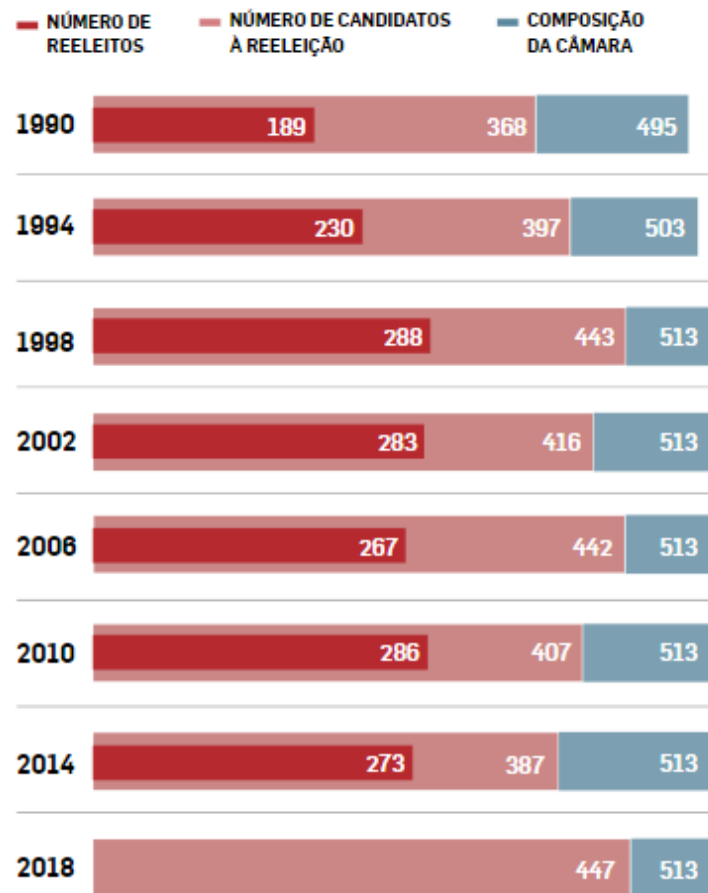

Ética e moral x Sociedade

“O dinheiro roubado ao povo, por via da corrupção passiva, é o instrumento de que se utilizam para se perpetuarem no poder, mediante a compra de votos e a manutenção das máquinas políticas”.

Francisco Bilac Moreira Pinto

Enriquecimento Ilícito: No Exercício de Cargos Públicos. Rio de Janeiro: Forense, 1960.